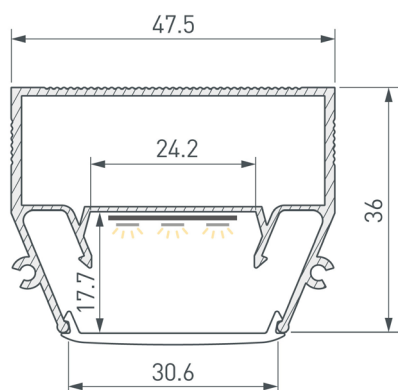

Электронная документация

АЛЮМИНИЕВЫЙ ПРОФИЛЬ STRETCH-S-35-S-CEIL-CENTER-2000 (ГАММА35)

ОПИСАНИЕ

- Профиль для монтажа натяжного потолка из ПВХ-пленки и создания светодиодной подсветки.
- Гарпунная система фиксации полотна.
- Хороший теплоотвод. Простая установка.
- Экраны из ПВХ или поликарбоната, а также другие аксессуары поставляются отдельно.

ПРИМЕНЕНИЕ

- Создание центральной световой линии шириной 30 мм в натяжных потолках.
- Для основного освещения жилых и коммерческих помещений.
- Для светодиодных лент и линеек шириной до 24 мм.

24 мм

Накладной

Серебристый

ПАРАМЕТРЫ

Артикул	040699
Модель	STRETCH-S-35-S-CEIL-CENTER-2000 (ГАММА35)
Цвет	 серебристый
Покрытие	без покрытия
Форма (сечение)	фигурная
Назначение	для натяжных потолков
Размеры профиля	2000×47.5×36 мм
Ширина площадки для лент	24.3 мм
Рассеиваемая (отводимая) тепловая мощность* на 1 м	54 Вт

* При использовании светодиодных лент и линеек.

ЧЕРТЕЖ

РУКОВОДСТВО ПО МОНТАЖУ ПРОФИЛЯ

Необходимые компоненты:

- 1** / Выведите на поверхность кабель питания для светодиодной ленты. Установите кронштейны Ⓥ на поверхность потолка. Закрепите профиль Ⓘ на поверхности с помощью кронштейнов Ⓥ.