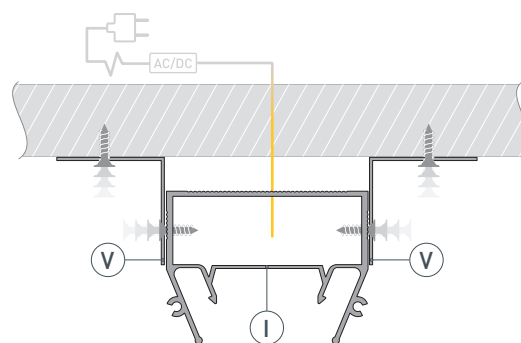

Серебристый

ПАРАМЕТРЫ

Артикул	040699
Модель	STRETCH-S-35-S-CEIL-CENTER-2000 (ГАММА35)
Цвет	 серебристый
Покрытие	без покрытия
Форма (сечение)	фигурная
Назначение	для натяжных потолков
Размеры профиля	2000×47.5×36 мм
Ширина площадки для лент	24.3 мм
Рассеиваемая (отводимая) тепловая мощность* на 1 м	54 Вт

* При использовании светодиодных лент и линеек.

ЧЕРТЕЖ

РУКОВОДСТВО ПО МОНТАЖУ ПРОФИЛЯ

Необходимые компоненты:

- 1** / Выведите на поверхность кабель питания для светодиодной ленты. Установите кронштейны Ⓥ на поверхность потолка. Закрепите профиль Ⓘ на поверхности с помощью кронштейнов Ⓥ.

- 2** / Прикрепите полотно натяжного потолка к профилю Ⓘ с помощью гарпунного крепления Ⓜ.

- 3** / Перед приклеиванием светодиодной ленты рекомендуется обезжирить поверхность профиля. Установите светодиодную ленту Ⓝ на профиль Ⓘ. Подключите светодиодную ленту Ⓝ к источнику питания, строго соблюдая полярность, обозначенную на плате светодиодной ленты. Максимально допустимая для подключения длина отрезка светодиодной ленты указана в инструкции к светодиодной ленте.