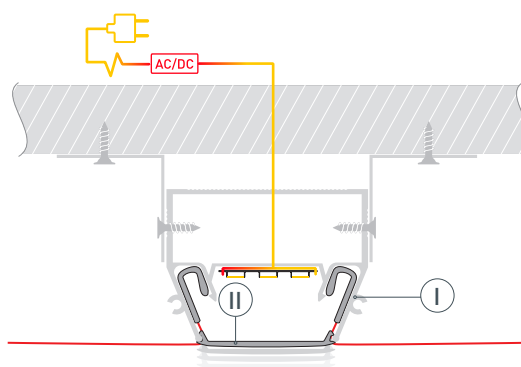

* Комплектующие для натяжных потолков доступны непосредственно при заказе натяжных потолков, сопутствующие товары можно выбрать из ассортимента Arlight.