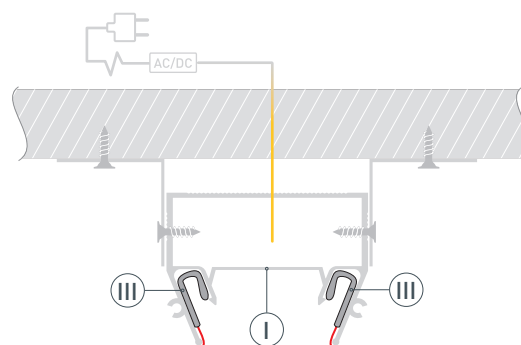

Электронная документация

АЛЮМИНИЕВЫЙ ПРОФИЛЬ STRETCH-S-35-S-CEIL-CENTER-2000 (ГАММА35)

ОПИСАНИЕ

- Профиль для монтажа натяжного потолка из ПВХ-пленки и создания светодиодной подсветки.
- Гарпунная система фиксации полотна.
- Хороший теплоотвод. Простая установка.
- Экраны из ПВХ или поликарбоната, а также другие аксессуары поставляются отдельно.

Серебристый

ПАРАМЕТРЫ

Артикул	040699
Модель	STRETCH-S-35-S-CEIL-CENTER-2000 (ГАММА35)
Цвет	 серебристый
Покрытие	без покрытия
Форма (сечение)	фигурная
Назначение	для натяжных потолков
Размеры профиля	2000×47.5×36 мм
Ширина площадки для лент	24.3 мм
Рассеиваемая (отводимая) тепловая мощность* на 1 м	54 Вт

* При использовании светодиодных лент и линеек.

ЧЕРТЕЖ

РУКОВОДСТВО ПО МОНТАЖУ ПРОФИЛЯ

Необходимые компоненты:

- 1** / Выведите на поверхность кабель питания для светодиодной ленты. Установите кронштейны Ⓥ на поверхность потолка. Закрепите профиль Ⓘ на поверхности с помощью кронштейнов Ⓥ.

- 2** / Прикрепите полотно натяжного потолка к профилю Ⓘ с помощью гарпунного крепления Ⓜ.

- 3** / Перед приклеиванием светодиодной ленты рекомендуется обезжирить поверхность профиля. Установите светодиодную ленту Ⓝ на профиль Ⓘ. Подключите светодиодную ленту Ⓝ к источнику питания, строго соблюдая полярность, обозначенную на плате светодиодной ленты. Максимально допустимая для подключения длина отрезка светодиодной ленты указана в инструкции к светодиодной ленте.