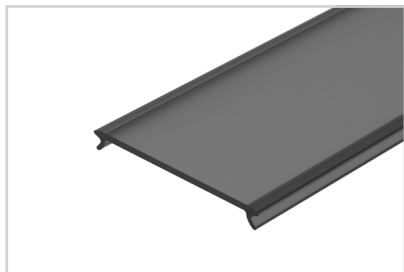

СОПУТСТВУЮЩИЕ ТОВАРЫ И АКСЕССУАРЫ

Приобретаются отдельно

Экран

049651
STRETCH-S-35-CEIL-CENTER-10m
OPAL BLACK (GAMMA35)

Экран