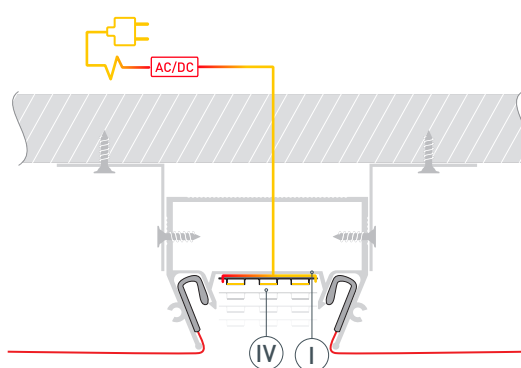

Серебристый

ПАРАМЕТРЫ

Артикул	040699
Модель	STRETCH-S-35-S-CEIL-CENTER-2000 (ГАММА35)
Цвет	 серебристый
Покрытие	без покрытия
Форма (сечение)	фигурная
Назначение	для натяжных потолков
Размеры профиля	2000×47.5×36 мм
Ширина площадки для лент	24.3 мм
Рассеиваемая (отводимая) тепловая мощность* на 1 м	54 Вт

* При использовании светодиодных лент и линеек.

ЧЕРТЕЖ

РУКОВОДСТВО ПО МОНТАЖУ ПРОФИЛЯ

Необходимые компоненты:

- 1** / Выведите на поверхность кабель питания для светодиодной ленты. Установите кронштейны Ⓥ на поверхность потолка. Закрепите профиль Ⓘ на поверхности с помощью кронштейнов Ⓥ.

- 2** / Прикрепите полотно натяжного потолка к профилю Ⓘ с помощью гарпунного крепления Ⓜ.

- 3** / Перед приклеиванием светодиодной ленты рекомендуется обезжирить поверхность профиля. Установите светодиодную ленту Ⓝ на профиль Ⓘ. Подключите светодиодную ленту Ⓝ к источнику питания, строго соблюдая полярность, обозначенную на плате светодиодной ленты. Максимально допустимая для подключения длина отрезка светодиодной ленты указана в инструкции к светодиодной ленте.