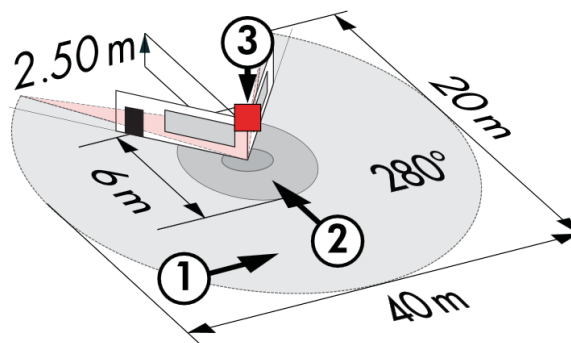

### **i** СВЕДЕНИЯ О ПРОДУКТЕ

- Уличный датчик движения с диапазоном обнаружения 280° коричневый
- Защита от подкрадывания 360° для сплошного контроля
- Экономия энергии благодаря динамичному регулированию времени работы
- Бесступенчатое ограничение диапазона обнаружения без отвертки
- Современный чувствительный элемент для более высокого качества обнаружения, при фронтальном движении
- Улучшенный режим проверки дальности действия
- Мгновенный ввод в эксплуатацию с использованием заводских настроек
- С помощью пульта дистанционного управления IR-RC можно настраивать множество различных функций
- Настенный, потолочный монтаж, монтаж на внешний и внутренние углы
- Ввод соединительного кабеля возможен сверху, снизу и с обратной стороны
- Монтаж на цоколе с помощью одной руки
- Контроль двух сторон здания, парковок, складов

### ■ ТЕХНИЧЕСКИЕ ДАННЫЕ

	110 - 240 V AC 50 / 60 Гц
	около 0,5 Вт
	280°
	защита от подкрадывания Ø 4 м
	фронтально Ø 6 м
	перпендикулярно Ø 20 м
	Площадь покрытия 489 м <sup>2</sup>
	Высота подвеса min/max/recomen 2 м/ 5 м/ 2,5 м
	IP54 / Class II
	121 x 71 x 85 мм
	от -25°C до +50°C
	высококачественный и устойчивый к УФ поликарбонат
	IR-RC, IR-адаптер для смартфонов, IR-RC-LD, IR-RC-Mini
	Канал 1 (управление освещением)
	3000 Вт, cosφ= 1
	1500 Вт, cosφ= 0.5
	15 сек. - 16 мин или импульс
	2 - 2000 Люкс