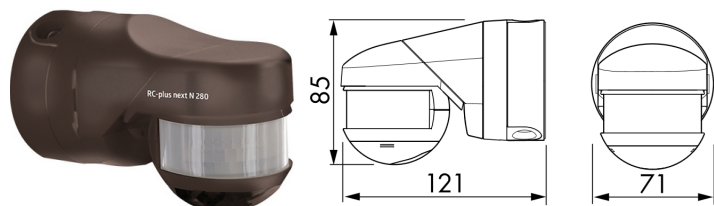

## RC-plus next N 280

### **i** СВЕДЕНИЯ О ПРОДУКТЕ

- Уличный датчик движения с диапазоном обнаружения 280° коричневый
- Защита от подкрадывания 360° для сплошного контроля
- Экономия энергии благодаря динамичному регулированию времени работы
- Бесступенчатое ограничение диапазона обнаружения без отвертки
- Современный чувствительный элемент для более высокого качества обнаружения, при фронтальном движении
- Улучшенный режим проверки дальности действия
- Мгновенный ввод в эксплуатацию с использованием заводских настроек
- С помощью пульта дистанционного управления IR-RC можно настраивать множество различных функций
- Настенный, потолочный монтаж, монтаж на внешний и внутренние углы
- Ввод соединительного кабеля возможен сверху, снизу и с обратной стороны
- Монтаж на цоколе с помощью одной руки
- Контроль двух сторон здания, парковок, складов

### ■ ТЕХНИЧЕСКИЕ ДАННЫЕ

	110 - 240 V AC 50 / 60 Гц
	около 0,5 Вт
	280°
	защита от подкрадывания Ø 4 м
	фронтально Ø 6 м
	перпендикулярно Ø 20 м
	Площадь покрытия 489 м <sup>2</sup>
	Высота подвеса min/max/recomen 2 м/ 5 м/ 2,5 м
	IP54 / Class II
	121 x 71 x 85 мм
	от -25°C до +50°C
	высококачественный и устойчивый к УФ поликарбонат
	IR-RC, IR-адаптер для смартфонов, IR-RC-LD, IR-RC-Mini
	Канал 1 (управление освещением)
	3000 Вт, cosφ= 1
	1500 Вт, cosφ= 0.5
	15 сек. - 16 мин или импульс
	2 - 2000 Люкс

Наименование	Цвет	Код товара
RC-plus next N 280	коричневый	93344
<b>Аксессуары (опция)</b>		
IR-Adapter	черный	92726
IR-RC		92200
IR-RC-Mini		92090
Защитная сетка BSK (Ø 164 x 143 мм)	белый	92467
RC-компенсатор	белый	10880
Mini-RC-компенсатор	черный	10882
Угловой цоколь RC-plus next	коричневый	97014
Цоколь RC-plus next внутренний угол	белый	97005