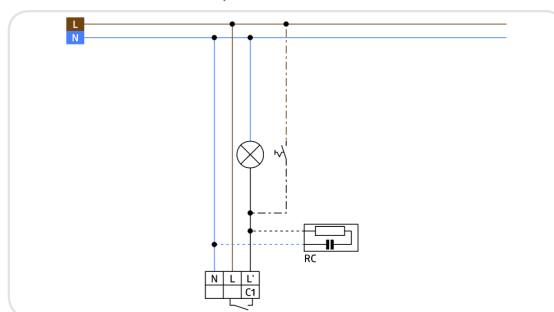

## RC-plus next N 280

### **i** СВЕДЕНИЯ О ПРОДУКТЕ

- Уличный датчик движения с диапазоном обнаружения 280° коричневый
- Защита от подкрадывания 360° для сплошного контроля
- Экономия энергии благодаря динамичному регулированию времени работы
- Бесступенчатое ограничение диапазона обнаружения без отвертки
- Современный чувствительный элемент для более высокого качества обнаружения, при фронтальном движении
- Улучшенный режим проверки дальности действия
- Мгновенный ввод в эксплуатацию с использованием заводских настроек
- С помощью пульта дистанционного управления IR-RC можно настраивать множество различных функций
- Настенный, потолочный монтаж, монтаж на внешний и внутренние углы
- Ввод соединительного кабеля возможен сверху, снизу и с обратной стороны
- Монтаж на цоколе с помощью одной руки
- Контроль двух сторон здания, парковок, складов

### ■ ТЕХНИЧЕСКИЕ ДАННЫЕ

	110 - 240 V AC 50 / 60 Гц
	около 0,5 Вт
	280°
	защита от подкрадывания Ø 4 м
	фронтально Ø 6 м
	перпендикулярно Ø 20 м
	Площадь покрытия 489 м <sup>2</sup>
	Высота подвеса min/max/recomen 2 м/ 5 м/ 2,5 м
	IP54 / Class II
	121 x 71 x 85 мм
	от -25°C до +50°C
	высококачественный и устойчивый к УФ поликарбонат
	IR-RC, IR-адаптер для смартфонов, IR-RC-LD, IR-RC-Mini
	Канал 1 (управление освещением)
	3000 Вт, cosφ= 1
	1500 Вт, cosφ= 0.5
	15 сек. - 16 мин или импульс
	2 - 2000 Люкс

Наименование	Цвет	Код товара
RC-plus next N 280	коричневый	93344
<b>Аксессуары (опция)</b>		
IR-Adapter	черный	92726
IR-RC		92200
IR-RC-Mini		92090
Защитная сетка BSK (Ø 164 x 143 мм)	белый	92467
RC-компенсатор	белый	10880
Mini-RC-компенсатор	черный	10882
Угловой цоколь RC-plus next	коричневый	97014
Цоколь RC-plus next внутренний угол	белый	97005